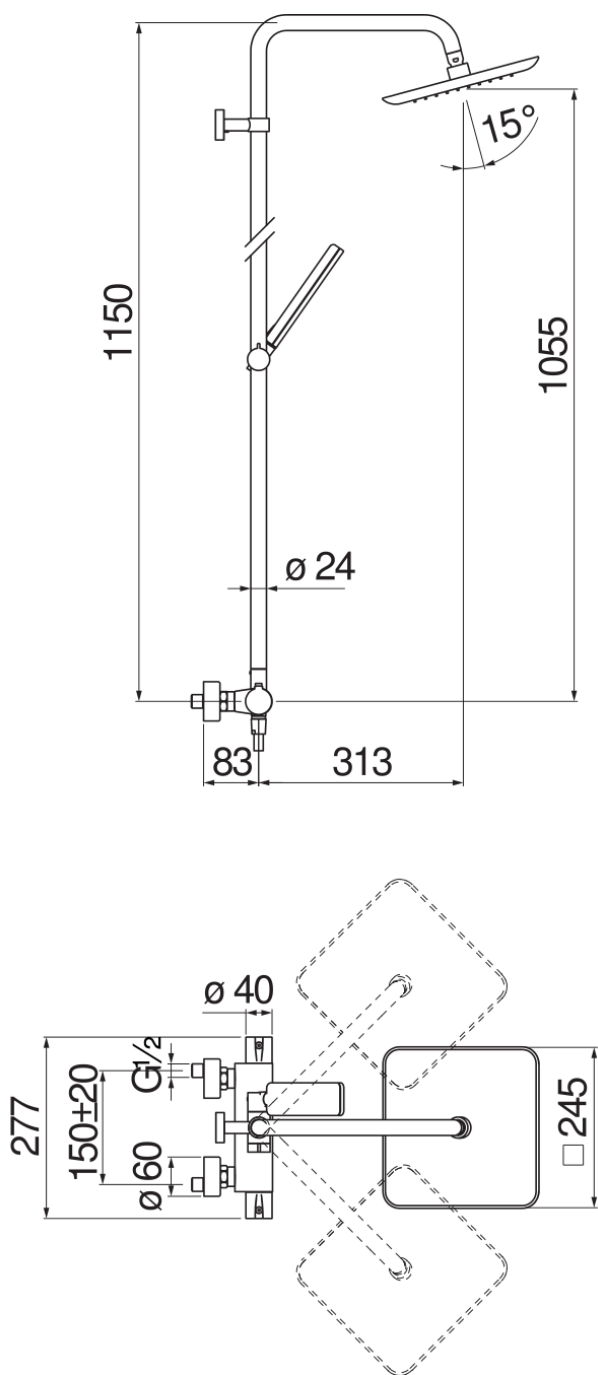

SPECIFICHE

Termostatico esterno
Chrome
Blocco di sicurezza 38° C
Valvoline antiritorno
Soffione a snodo 245 x 245 mm abs
Supporto doccetta scorrevole e orientabile
Doccetta monogetto e flessibile 150 cm
Compatibile con mensola AV00141/5
Filtri di ricambio cartuccia inclusi nella confezione

Imballo: 117 x 42 x 8,5 cm / 0,04177 m³ / 9 kg

CERTIFICAZIONI

DIAGRAMMA DI PORTATA: ACQUA CALDA/FREDDA

DIAGRAMMA DI PORTATA: ACQUA MISCELATA