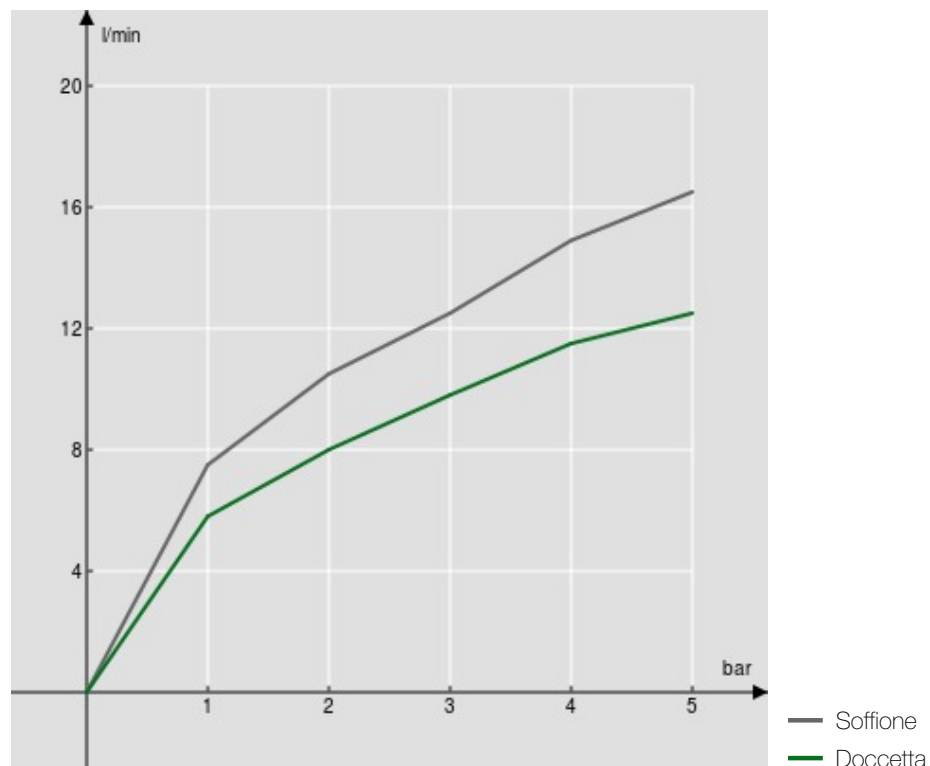

SPECIFICHE

Termostatico esterno
Chrome
Blocco di sicurezza 38° C
Valvoline antiritorno
Soffione a snodo 245 x 245 mm abs
Supporto doccetta scorrevole e orientabile
Doccetta monogetto e flessibile 150 cm
Compatibile con mensola AV00141/5
Filtri di ricambio cartuccia inclusi nella confezione

Imballo: 117 x 42 x 8,5 cm / 0,04177 m³ / 9 kg

CERTIFICAZIONI

DIAGRAMMA DI PORTATA: ACQUA CALDA/FREDDA

DIAGRAMMA DI PORTATA: ACQUA MISCELATA